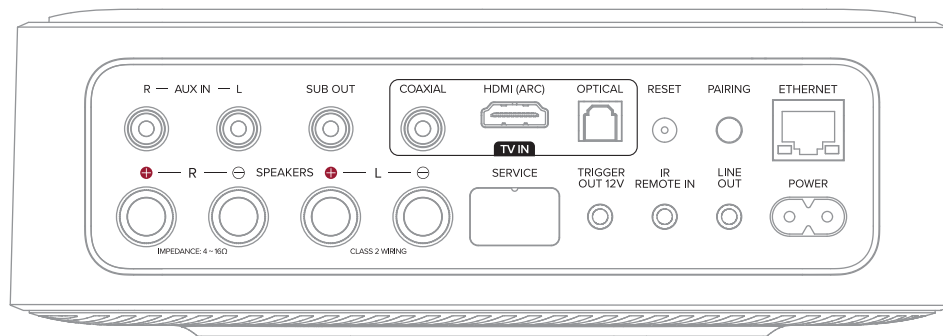

HARMAN International Industries, Incorporated
8500 Balboa Boulevard, Northridge, CA 91329 USA

© 2020 HARMAN International Industries, Incorporated. Alle rettigheder forbeholdes. Harman Kardon er et varemærke tilhørende HARMAN International Industries, Incorporated, der er registreret i USA og/eller andre lande. Google Home og Chromecast built-in er varemærker tilhørende Google LLC. Kræver Chromecast eller Chromecast built-in enhed. Bluetooth®-mærket og -logoet er registrerede varemærker tilhørende Bluetooth SIG, Inc., og enhver brug af sådanne varemærker af HARMAN International Industries, Incorporated, sker under licens. Andre varemærker og varenavne tilhører de respektive ejere. Wi-Fi CERTIFIED-logoerne er certificerede mærker tilhørende Wi-Fi Alliance. * Kræver en kompatibel enhed. Tilgængelighed og ydelse for visse andre funktioner og tjenester er afhængige af service, enhed og netværk og er ikke nødvendigvis tilgængelige alle steder; abonnement(er) kan være påkrævede, og der kan gælde yderligere vilkår, betingelser og/eller gebyrer. Produceret under licens fra Dolby Laboratories. Dolby og dobbelt D-symbolet er varemærker tilhørende Dolby Laboratories. Begreberne HDMI, HDMI-logoet og High Definition Multimedia Interface er varemærker eller registrerede varemærker tilhørende HDMI Licensing LLC i USA. Egenskaber, specifikationer og udseende kan ændres uden forudgående varsel.