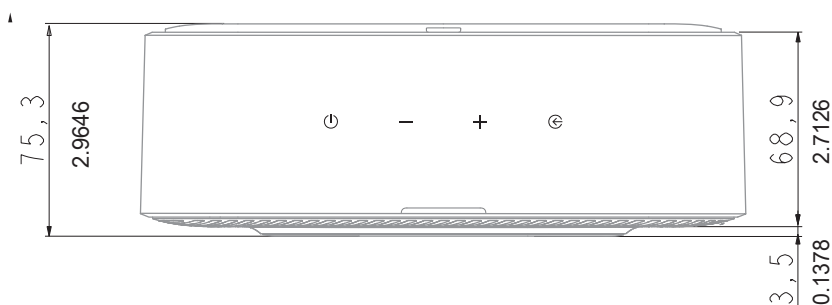

HARMAN International Industries, Incorporated
8500 Balboa Boulevard, Northridge, CA 91329 USA

© 2020 HARMAN International Industries, Incorporated. Alle rettigheder forbeholdes. Harman Kardon er et varemærke tilhørende HARMAN International Industries, Incorporated, der er registreret i USA og/eller andre lande. Google Home og Chromecast built-in er varemærker tilhørende Google LLC. Kræver Chromecast eller Chromecast built-in enhed. Bluetooth®-mærket og -logoet er registrerede varemærker tilhørende Bluetooth SIG, Inc., og enhver brug af sådanne varemærker af HARMAN International Industries, Incorporated, sker under licens. Andre varemærker og varenavne tilhører de respektive ejere. Wi-Fi CERTIFIED-logoerne er certificerede mærker tilhørende Wi-Fi Alliance. * Kræver en kompatibel enhed. Tilgængelighed og ydelse for visse andre funktioner og tjenester er afhængige af service, enhed og netværk og er ikke nødvendigvis tilgængelige alle steder; abonnement(er) kan være påkrævede, og der kan gælde yderligere vilkår, betingelser og/eller gebyrer. Produceret under licens fra Dolby Laboratories. Dolby og dobbelt D-symbolet er varemærker tilhørende Dolby Laboratories. Begreberne HDMI, HDMI-logoet og High Definition Multimedia Interface er varemærker eller registrerede varemærker tilhørende HDMI Licensing LLC i USA. Egenskaber, specifikationer og udseende kan ændres uden forudgående varsel.