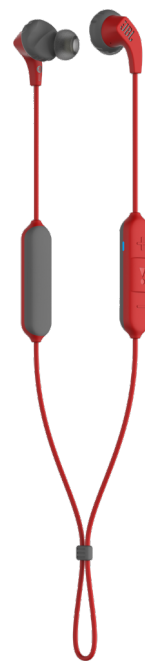

Gør aldrig ondt og falder aldrig ud

Resultater er vigtige, og når du har de perfekte hovedtelefoner, kommer intet i vejen for dig og din træning. Med JBL Endurance RUNBT kan du afspille trådløst, så du får motivationen til at træne endnu hårdere med den kraftfulde JBL-lyd. Med deres FlipHook™-design tilpasser de sig i eller bag øret, så du får endnu mere komfort. Den komfortable kombination af FlexSoft™ ørepropper og TwistLock™ teknologi sikrer, at disse ørepropper med garanti aldrig vil gøre ondt eller falde ud. JBL Endurance RUNBT hovedtelefonerne er IPX5-svedtætte, så de følger dig hele vejen, uden at sved eller regn ødelægger din træning. JBL Endurance RUNBT har en afspilningstid på 6 timer og integreret mikrofon og fjernbetjening til håndfri håndtering af lyd og opkald. De magnetiske ørestykker fastgør dine Endurance RUNBT bekvemt omkring halsen, når de ikke er i brug. Nyd din træning!

Funktioner

- ▶ Fliphook™
- ▶ Gør aldrig ondt. Falder aldrig ud.
- ▶ Svedtætte
- ▶ 6 timers trådløs afspilning
- ▶ Håndfri opkald
- ▶ Magnetiske ørestykker

Funktioner og fordele

Fliphook™

Med det fleksible tovejs design kan du bære hovedtelefonerne enten i eller bag ørerne.

Gør aldrig ondt. Falder aldrig ud.

Med TwistLock™- og FlexSoft™-teknologierne er disse hovedtelefoner lette og ergonomiske med sikker pasform, uanset hvordan du træner.

Svedtætte

Udformet til at modstå din mest krævende træning – både inde og ude under alle vejrforhold.