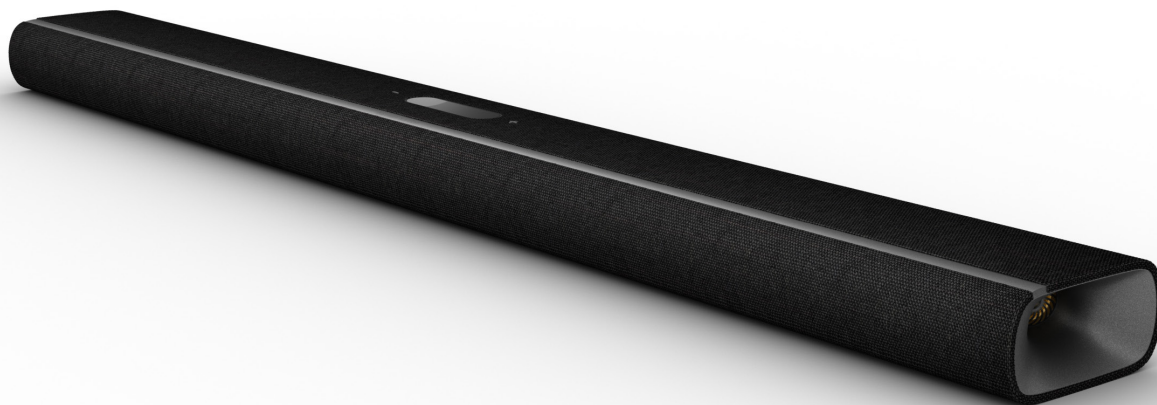

reddot winner 2021

Bliv omgivet af smuk 3D-lyd.

Din musik. Dine film. Dine spil. Nu løftet op på et helt nyt niveau. Med MultiBeam™-teknologi og 11 dynamiske enheder, herunder to opadrettede højdekanaler til Dolby Atmos®, leverer Harman Kardon Citation MultiBeam 1100-soundbaren fyldig bas og omsluttende 3D-surroundlyd som i biografen. Det elegante design matcher den smukke lyd perfekt. Intuitive betjeningsknapper, HDMI eARC-tilslutning og automatisk rumkalibrering gør opsætningen problemfri. Nyd musik i HD-kvalitet fra over 300 streamingtjenester med AirPlay, Alexa Multi-Room Music* og Chromecast built-in™. Soundbaren er kompatibel med højttalere, der understøtter stemmeassistenter, så du kan styre din musik med din stemme. Harman Kardon Citation MultiBeam 1100. Det er ikke bare lyd. Det er en oplevelse.

Funktioner

- ▶ 3D-surroundlyd med Dolby Atmos® og MultiBeam™
- ▶ AirPlay, Alexa Multi-Room Music (MRM) og Chromecast built-in™
- ▶ Udsøgt design
- ▶ Intelligent samtaleforbedring med Harman PureVoice-teknologi
- ▶ Alt-i-et lydsystem
- ▶ Lydkalibrering
- ▶ Trådløs afspilning med Bluetooth™
- ▶ HDMI eARC
- ▶ Ultra HD 4K pass-through med Dolby Vision™
- ▶ Multifunktionel LCD-touchskærm
- ▶ Klar til surroundlyd i flere kanaler

3D-surroundlyd med Dolby Atmos® og MultiBeam™

Fordyb dig i dine favoritter inden for musik, film og spil med Dolby Atmos® og MultiBeam™ fra en smukt udført soundbar. De opadrettede højdekanaler skaber en flerdimensionel surroundoplevelse, mens MultiBeam™-teknologien skaber et bredere lydbillede, som omslutter dig helt.

Udsøgt design

Soundbaren er fremstillet af kvalitetsmaterialer med den kendte Harman Kardon-æstetik, som er tydelig i alle designelementer, fra Kvadrat-stof fremstillet af ægte uld til iøjnefaldende metaldetaljer. Med sit tidløse design vil Citation MultiBeam 1100 perfekt matche ethvert tv og din indretning.